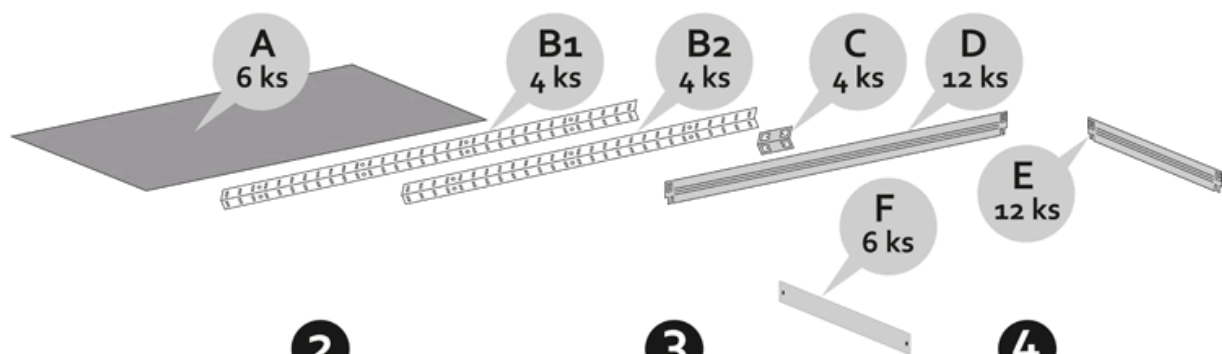

Montážní návod Regál HELIOS - 6 polic - 175kg - 196cm

1

2

3

4

5

6

7

8

9

10

11

12

Správná funkce výrobku je zaručena pouze v případě přesného dodržení montážního návodu.

U vyšších stojanů a regálů se doporučuje ukotvení do stěny pomocí hmoždinek.