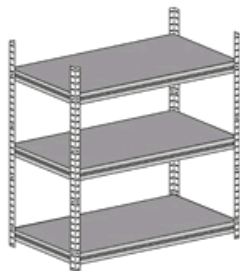

Montážní návod Regál HELIOS - 6 polic - 175kg - 196cm

1

2

3

4

5

6

7

8

9

10

11

12

Správná funkce výrobku je zaručena pouze v případě přesného dodržení montážního návodu.

U vyšších stojanů a regálů se doporučuje ukotvení do stěny pomocí hmoždinek.