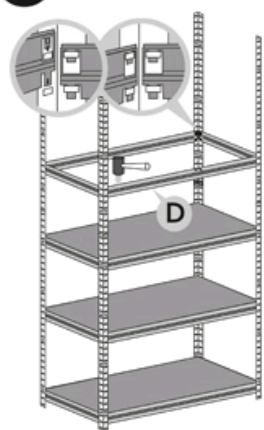

Montážní návod Regál HELIOS - 6 polic - 175kg - 196cm

1

2

3

4

5

6

7

8

9

10

11

12

Správná funkce výrobku je zaručena pouze v případě přesného dodržení montážního návodu.

U vyšších stojanů a regálů se doporučuje ukotvení do stěny pomocí hmoždinek.