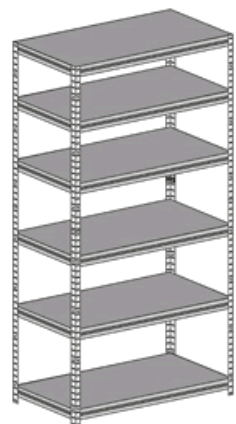

Montážní návod Regál HELIOS - 6 polic - 175kg - 196cm

1

2

3

4

5

6

7

8

9

10

11

12

Správná funkce výrobku je zaručena pouze v případě přesného dodržení montážního návodu.

U vyšších stojanů a regálů se doporučuje ukotvení do stěny pomocí hmoždinek.