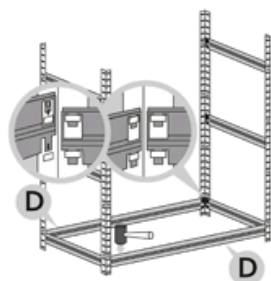

Montážní návod Regál HELIOS - 6 polic - 175kg - 196cm

1

2

3

4

5

6

7

8

9

10

11

12

Správná funkce výrobku je zaručena pouze v případě přesného dodržení montážního návodu.

U vyšších stojanů a regálů se doporučuje ukotvení do stěny pomocí hmoždinek.