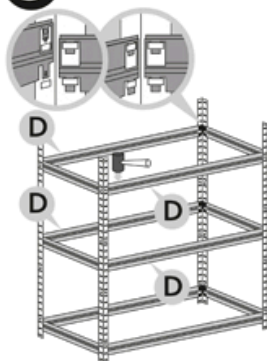

Montážní návod Regál HELIOS - 6 polic - 175kg - 196cm

1

2

3

4

5

6

7

8

9

10

11

12

Správná funkce výrobku je zaručena pouze v případě přesného dodržení montážního návodu.

U vyšších stojanů a regálů se doporučuje ukotvení do stěny pomocí hmoždinek.