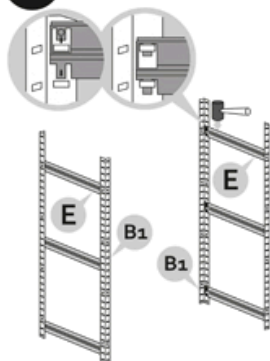

Montážní návod Regál HELIOS - 6 polic - 175kg - 196cm

1

2

3

4

5

6

7

8

9

10

11

12

Správná funkce výrobku je zaručena pouze v případě přesného dodržení montážního návodu.

U vyšších stojanů a regálů se doporučuje ukotvení do stěny pomocí hmoždinek.