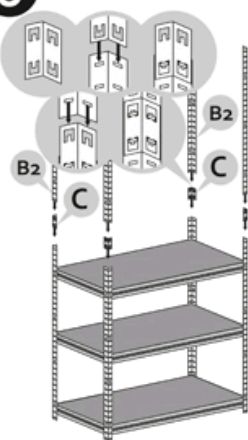

Montážní návod Regál HELIOS - 6 polic - 175kg - 196cm

1

2

3

4

5

6

7

8

9

10

11

12

Správná funkce výrobku je zaručena pouze v případě přesného dodržení montážního návodu.

U vyšších stojanů a regálů se doporučuje ukotvení do stěny pomocí hmoždinek.