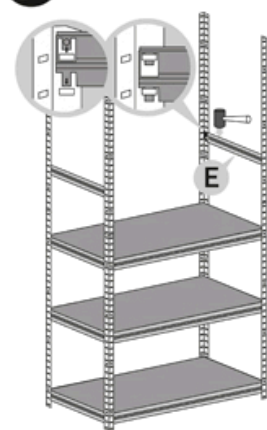

Montážní návod Regál HELIOS - 6 polic - 175kg - 196cm

1

2

3

4

5

6

7

8

9

10

11

12

Správná funkce výrobku je zaručena pouze v případě přesného dodržení montážního návodu.

U vyšších stojanů a regálů se doporučuje ukotvení do stěny pomocí hmoždinek.