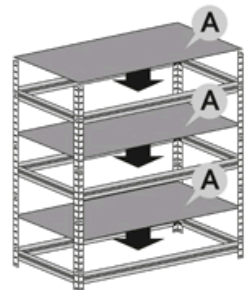

Montážní návod Regál HELIOS - 6 polic - 175kg - 196cm

1

2

3

4

5

6

7

8

9

10

11

12

Správná funkce výrobku je zaručena pouze v případě přesného dodržení montážního návodu.

U vyšších stojanů a regálů se doporučuje ukotvení do stěny pomocí hmoždinek.